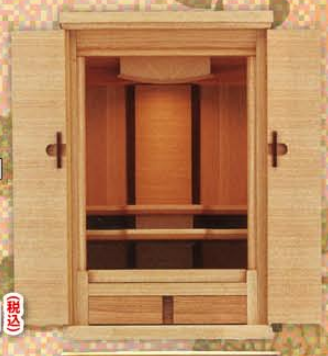

初売価格 **22万円** (税込)

天武

[チーク]

高さ87×幅66×奥行52cm

- 戸板/チーク
- 台輪/チーク
- 主芯材/天然木材(ニヤトー)
- 原産国/インドネシア

通常価格 490,320円(税込)

初売価格 **30万円** (税込)

ミランダ  
[ウォールナット]

ポポロ  
[ウォールナット]

キヤロル  
[アクリル]

イオタ  
[カーリーメープル]

夕日  
[紫檀(三方)]

天寿  
[紫檀(三方)]

天香  
[紫檀(三方)]

白扇  
[紫檀系(本)]

高さ120×幅56×奥行44cm